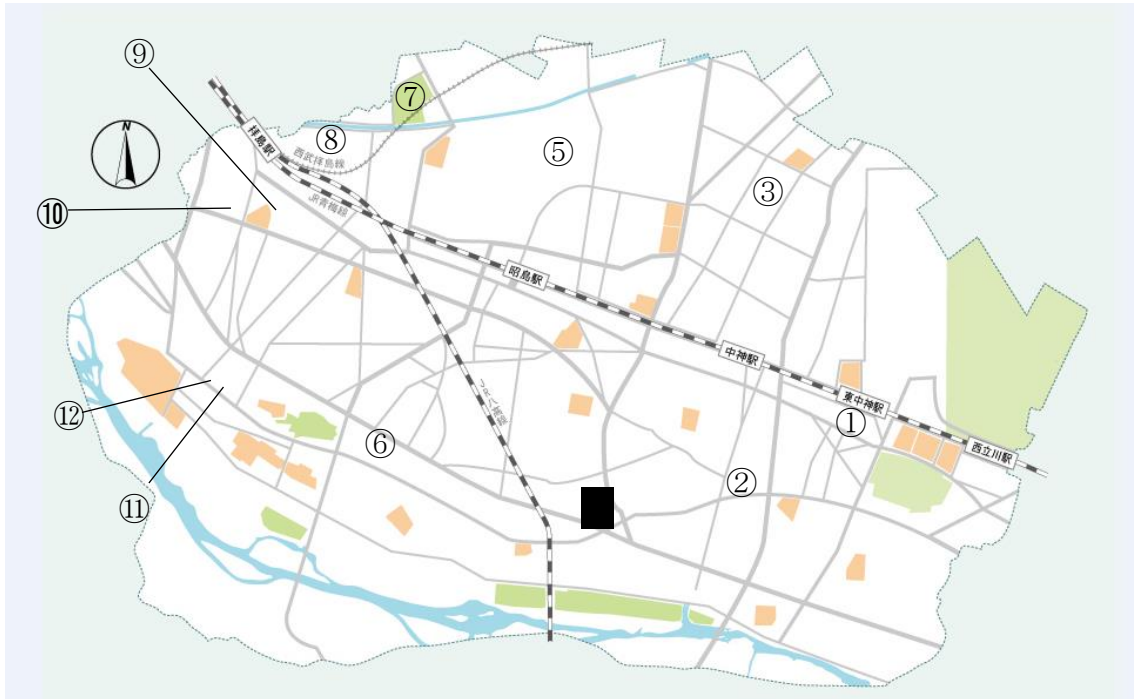

昭島車いすステーション 実施施設

車いす貸出し施設		
①	昭島ナオミ保育園	042-545-3561
②	わかくさ保育園	042-544-0055
③	リサイクル洗びんセンター	042-542-5800
■	■■■■■	■■■■■
⑤	認定こども園イコロ昭和の森	042-545-0156
⑥	南部包括支援センター	042-513-7651
⑦	障害者就労プラザあいあい	042-546-6009
⑧	よつぎ第四保育園	042-546-3666
⑨	昭島生活実習所	042-541-8796
⑩	のぞみ保育園	042-541-1565
⑪	拝島保育園	042-541-1074
⑫	昭島ひまわりの家	042-544-4485
※令和5年12月より、④昭和保育園での貸出しを休止しています。		